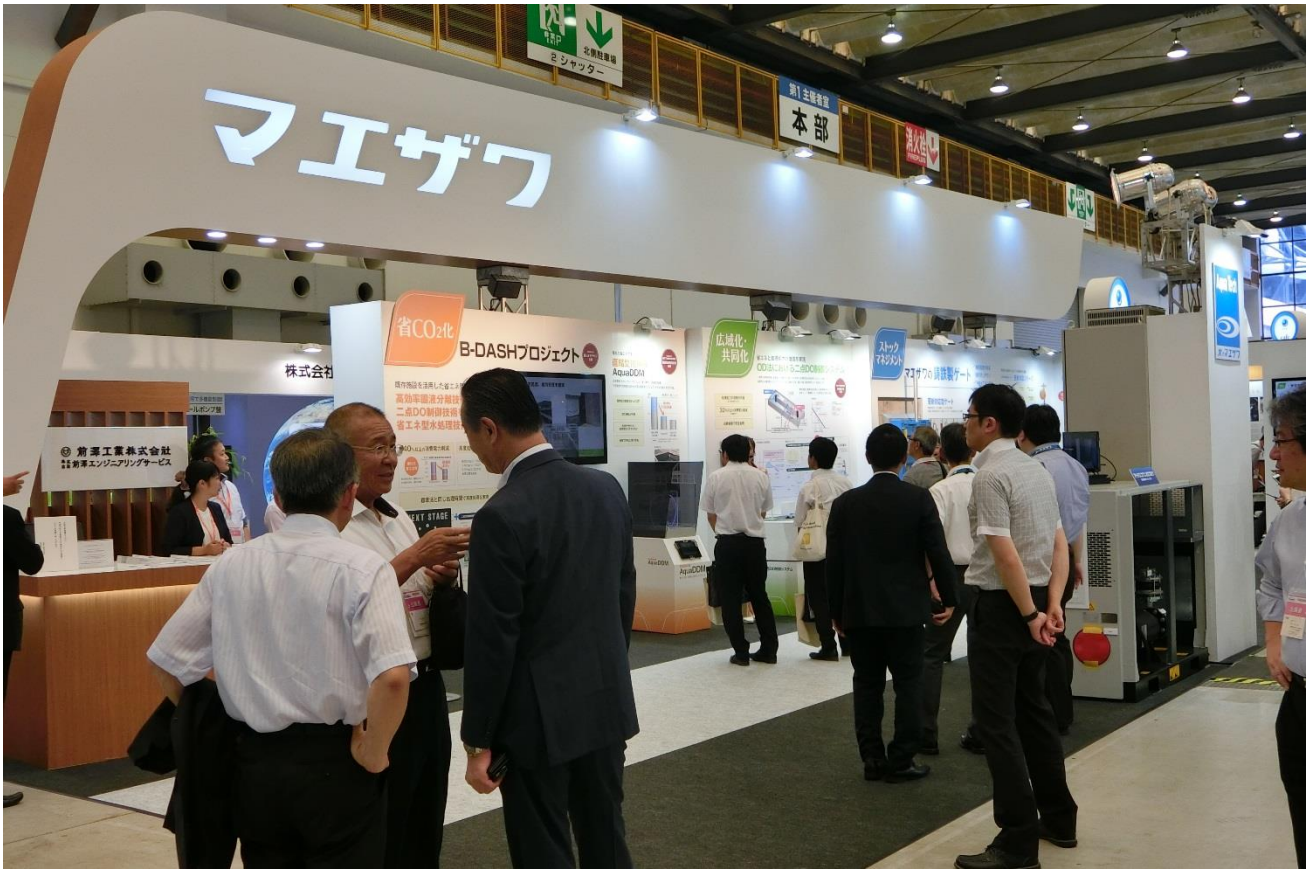

◇ 前澤工業(株)

※展示は、下水処理に関する設備やゲートの実物、パネルなど。

(ナレーターによる説明を実施)