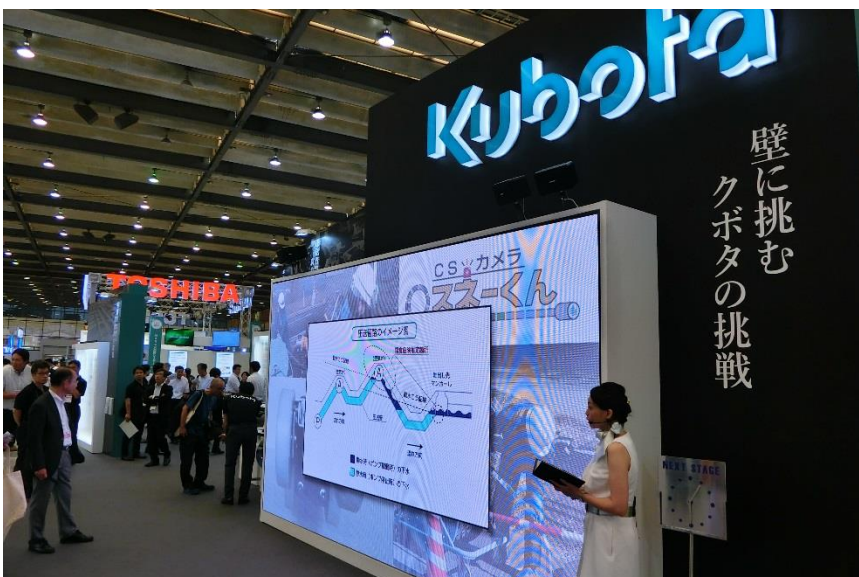

「下水道展'18北九州」での会員各社の出展状況

(五十音順で記載)

◇ (株)クボタ

※鉄管関係の展示は、圧送管内調査機器「スネークくん」と下水圧送用ダクタイル鉄管。

↑
ナレーターによるデモの
合間には鉄管製造等を上映
(今年は鉄管が前面に)

←
ナレーターによるデモで、
「スネークくん」の説明を実施

◇ (株)栗本鐵工所

※鉄管関係の展示は、G X形管等のダクタイトイル鉄管カットサンプルと、
工法紹介のパネルなど。