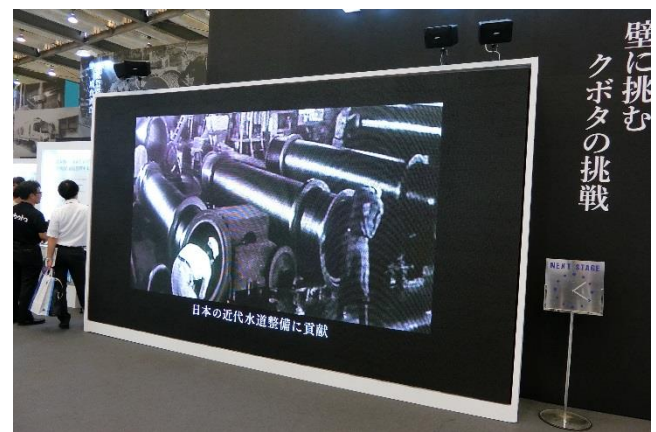

「下水道展'18北九州」での会員各社の出展状況

(五十音順で記載)

◇ (株)クボタ

※鉄管関係の展示は、圧送管内調査機器「スネークくん」と下水圧送用ダクタイル鉄管。

↑
ナレーターによるデモの
合間には鉄管製造等を上映
(今年は鉄管が前面に)

←
ナレーターによるデモで、
「スネークくん」の説明を実施

◇ (株)栗本鐵工所

※鉄管関係の展示は、G X形管等のダクタイトイル鉄管カットサンプルと、
工法紹介のパネルなど。

◇ コスモ工機(株)

※展示は、補強金具の実物およびパネルなど。

◇ 大成機工(株)

※展示は、ストッパー、伸縮可とう管、耐震補強金具の実物およびパネルなど。

◇ 日之出水道機器(株)

※展示は、鉄蓋の実物や機能を示す模型など。

◇ 前澤工業(株)

※展示は、下水処理に関する設備やゲートの実物、パネルなど。