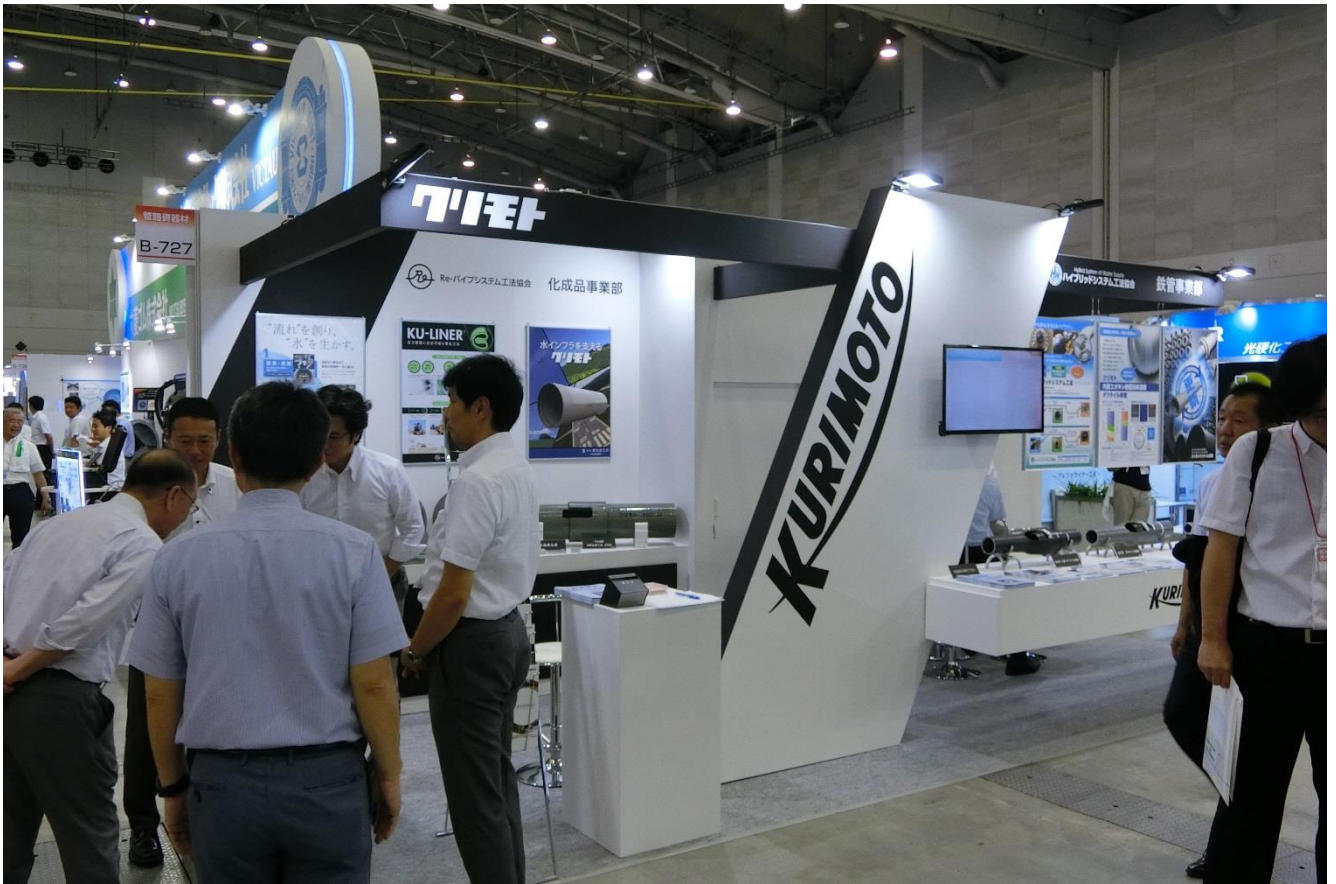

「下水道展'18北九州」での会員各社の出展状況

(五十音順で記載)

◇ (株)クボタ

※鉄管関係の展示は、圧送管内調査機器「スネークくん」と下水圧送用ダクタイル鉄管。

↑
ナレーターによるデモの
合間には鉄管製造等を上映
(今年は鉄管が前面に)

←
ナレーターによるデモで、
「スネークくん」の説明を実施

◇ (株)栗本鐵工所

※鉄管関係の展示は、G X形管等のダクタイトイル鉄管カットサンプルと、
工法紹介のパネルなど。