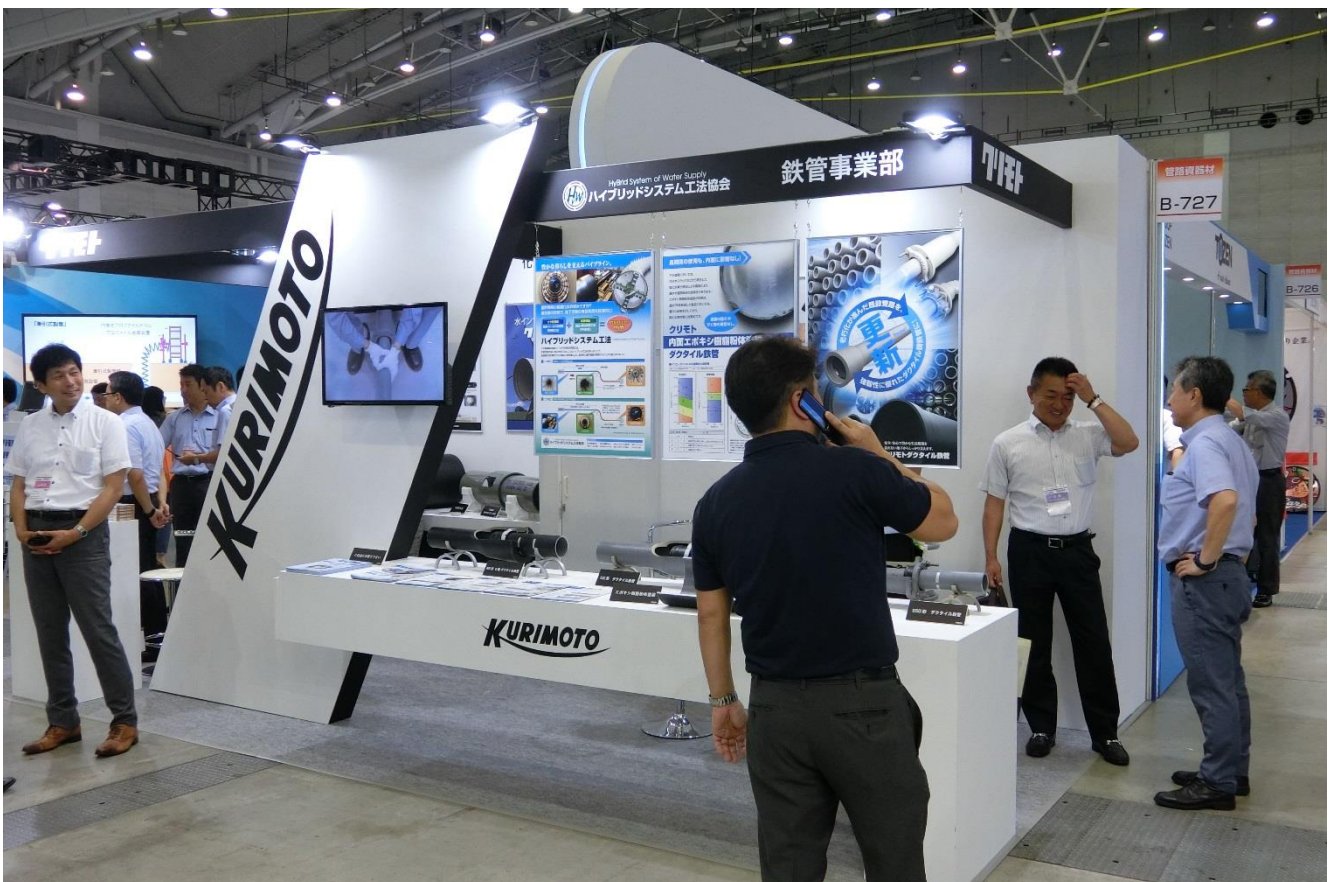

「下水道展'18北九州」での会員各社の出展状況

(五十音順で記載)

◇ (株)クボタ

※鉄管関係の展示は、圧送管内調査機器「スネークくん」と下水圧送用ダクタイル鉄管。

↑
ナレーターによるデモの
合間には鉄管製造等を上映
(今年は鉄管が前面に)

←
ナレーターによるデモで、
「スネークくん」の説明を実施

◇ (株)栗本鐵工所

※鉄管関係の展示は、G X形管等のダクタイトイル鉄管カットサンプルと、
工法紹介のパネルなど。

◇ コスモ工機(株)

※展示は、補強金具の実物およびパネルなど。

◇ 大成機工(株)

※展示は、ストッパー、伸縮可とう管、耐震補強金具の実物およびパネルなど。

◇ 日之出水道機器(株)

※展示は、鉄蓋の実物や機能を示す模型など。

◇ 前澤工業(株)

※展示は、下水処理に関する設備やゲートの実物、パネルなど。