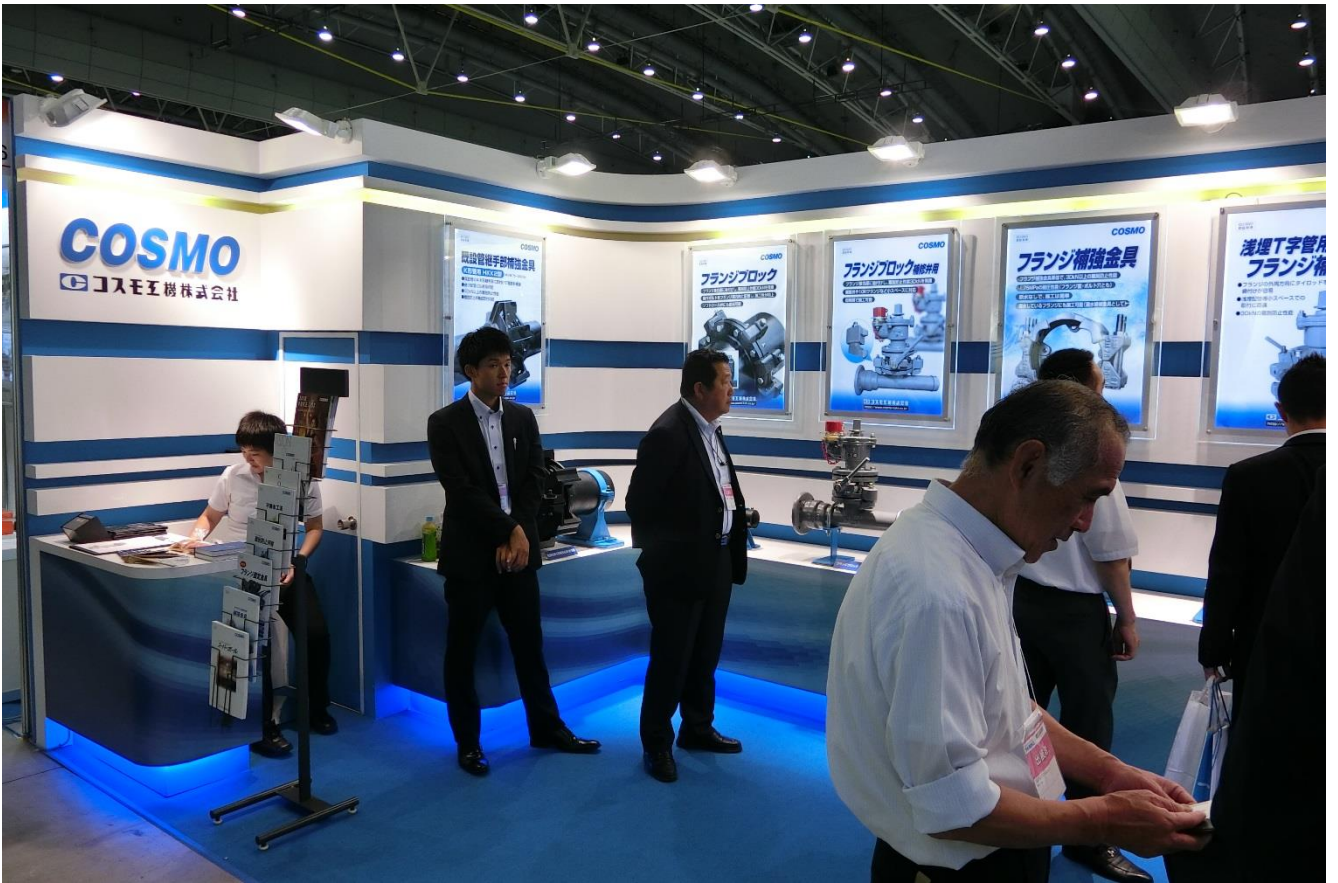

◇ コスモ工機(株)

※展示は、補強金具の実物およびパネルなど。