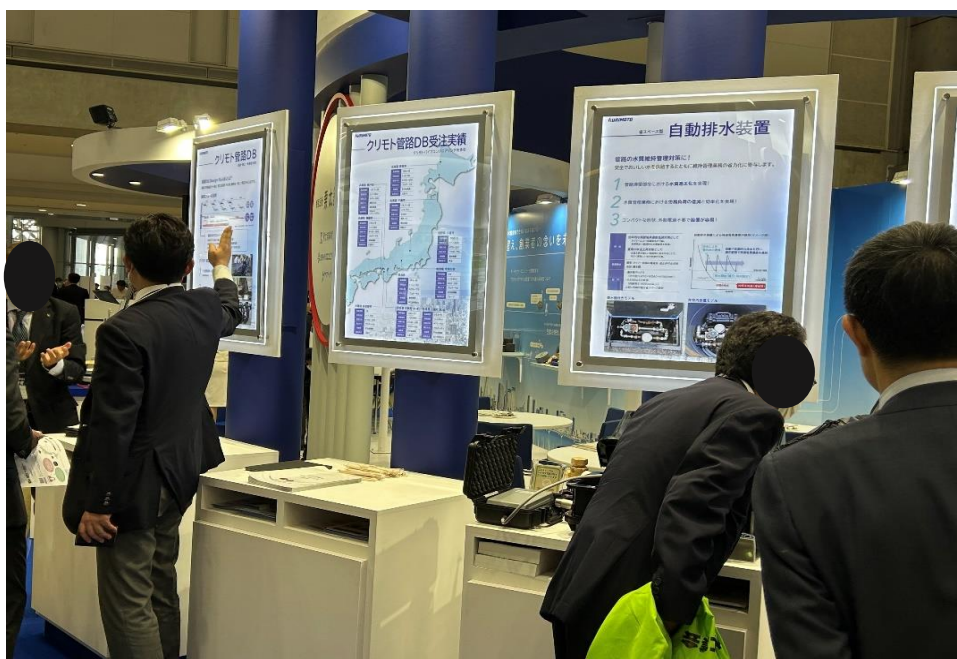

# 「2023東京水道展」

【2023年10月18日(水)～20日(金)】

会 場：東京ビッグサイト

## ◇ 異形管工業会（日本ダクタイル鉄管協会のブース内にパネルを展示）

展示ブース

ブース内に展示した異形管工業会のパネル

◇ (株)クボタ

展示ブース

ブース内の展示状況

◇ (株)栗本鐵工所

展示ブース