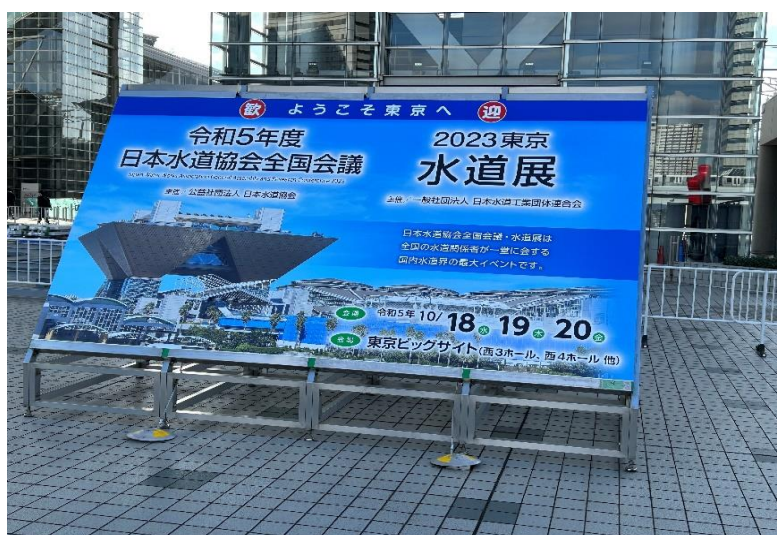

# 「2023東京水道展」

【2023年10月18日(水)～20日(金)】

会 場：東京ビッグサイト