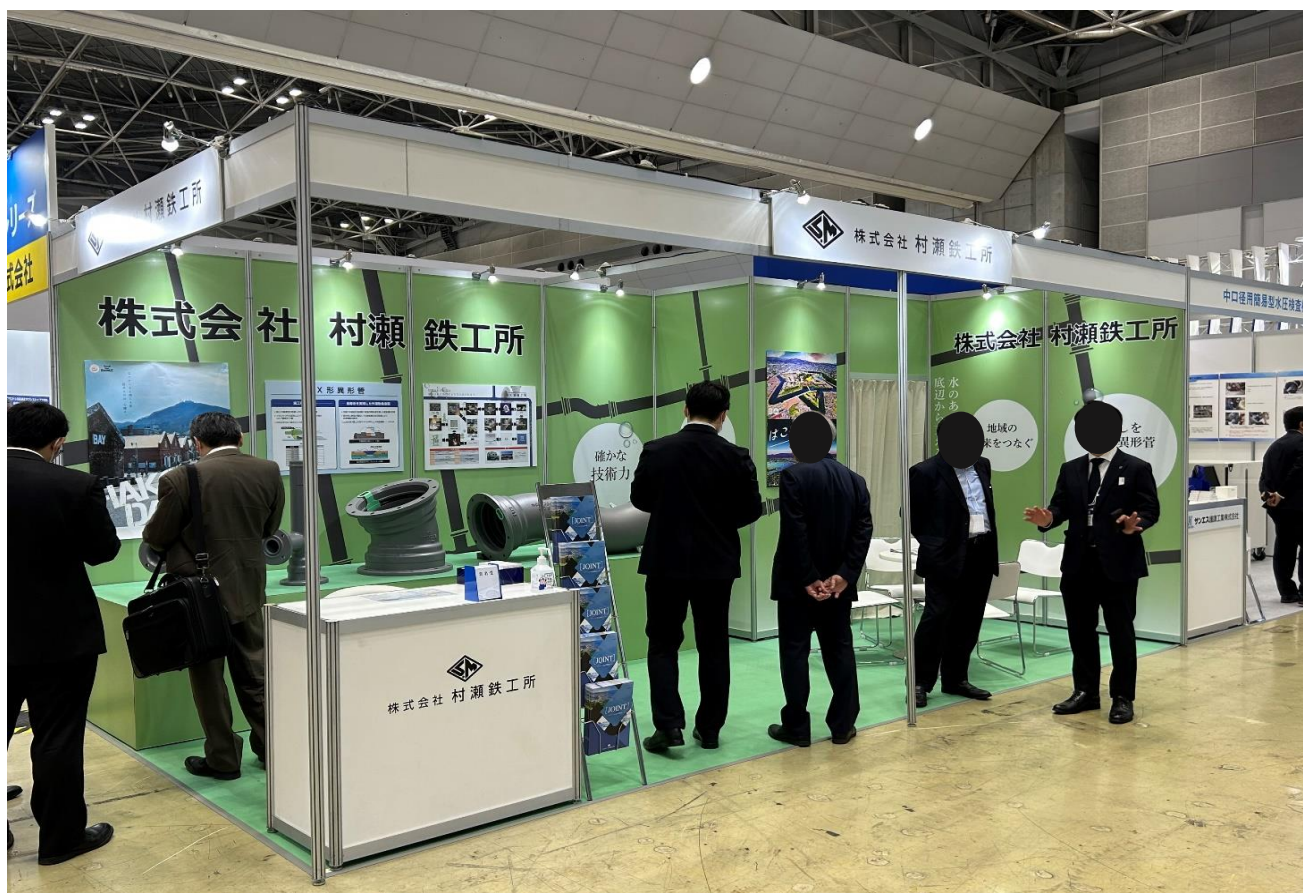

◇ (株)村瀬鉄工所

展示ブース