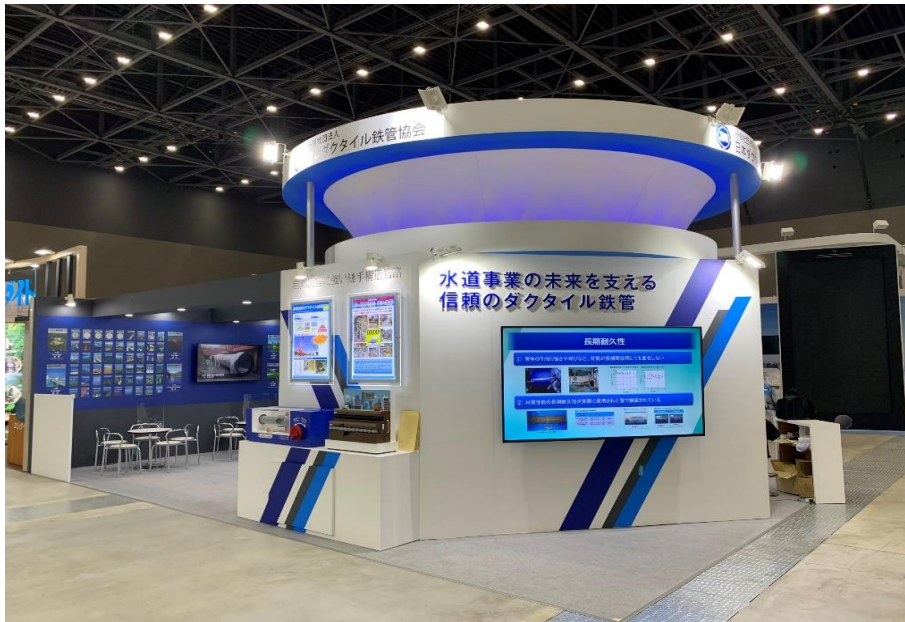

# 「2022名古屋水道展」での会員各社の出展状況（今回は室内展示）

（会員会社は五十音順で記載）

## ◇ 異形管工業会（日本ダクタイトイル鉄管協会のブース内にパネルを展示）

日本ダクタイトイル鉄管協会の展示ブース

ブース内に展示した異形管工業会のパネル

日本ダクタイトイル鉄管協会との連名の粗品  
桂新堂 「海老武将」（愛知県限定のおせんべい）

◇ (株)クボタ

(株)クボタの展示ブース

ブース内の展示状況

◇ (株)栗本鐵工所