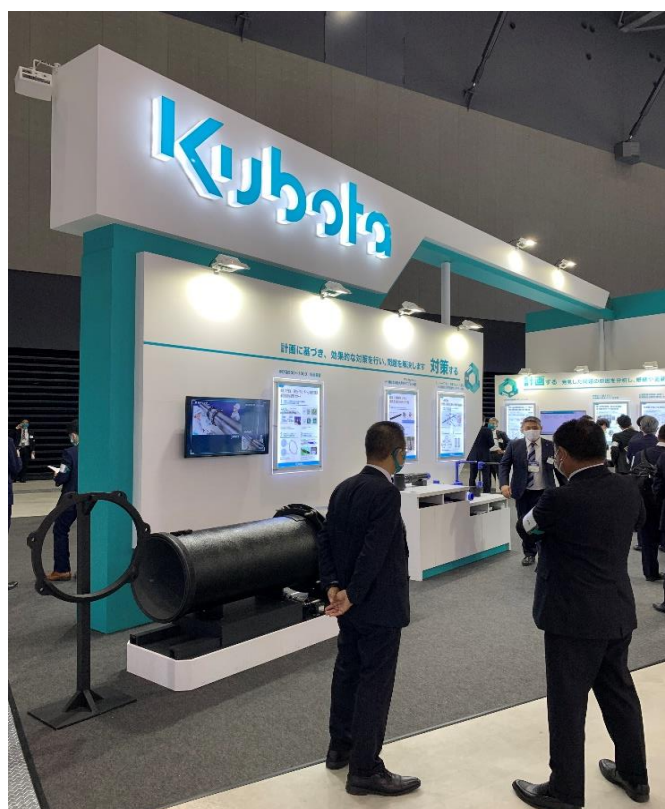

## ◇ 異形管工業会（日本ダクタイトイル鉄管協会のブース内にパネルを展示）

日本ダクタイトイル鉄管協会の展示ブース

ブース内に展示した異形管工業会のパネル

日本ダクタイトイル鉄管協会との連名の粗品  
桂新堂 「海老武将」（愛知県限定のおせんべい）

◇ (株)クボタ

(株)クボタの展示ブース

ブース内の展示状況

◇ (株)栗本鐵工所

(株)栗本鐵工所の展示ブース

ブース内の展示状況

◇ (株)クロダイト

(株)クロダイトの展示ブース

ブース内の展示状況