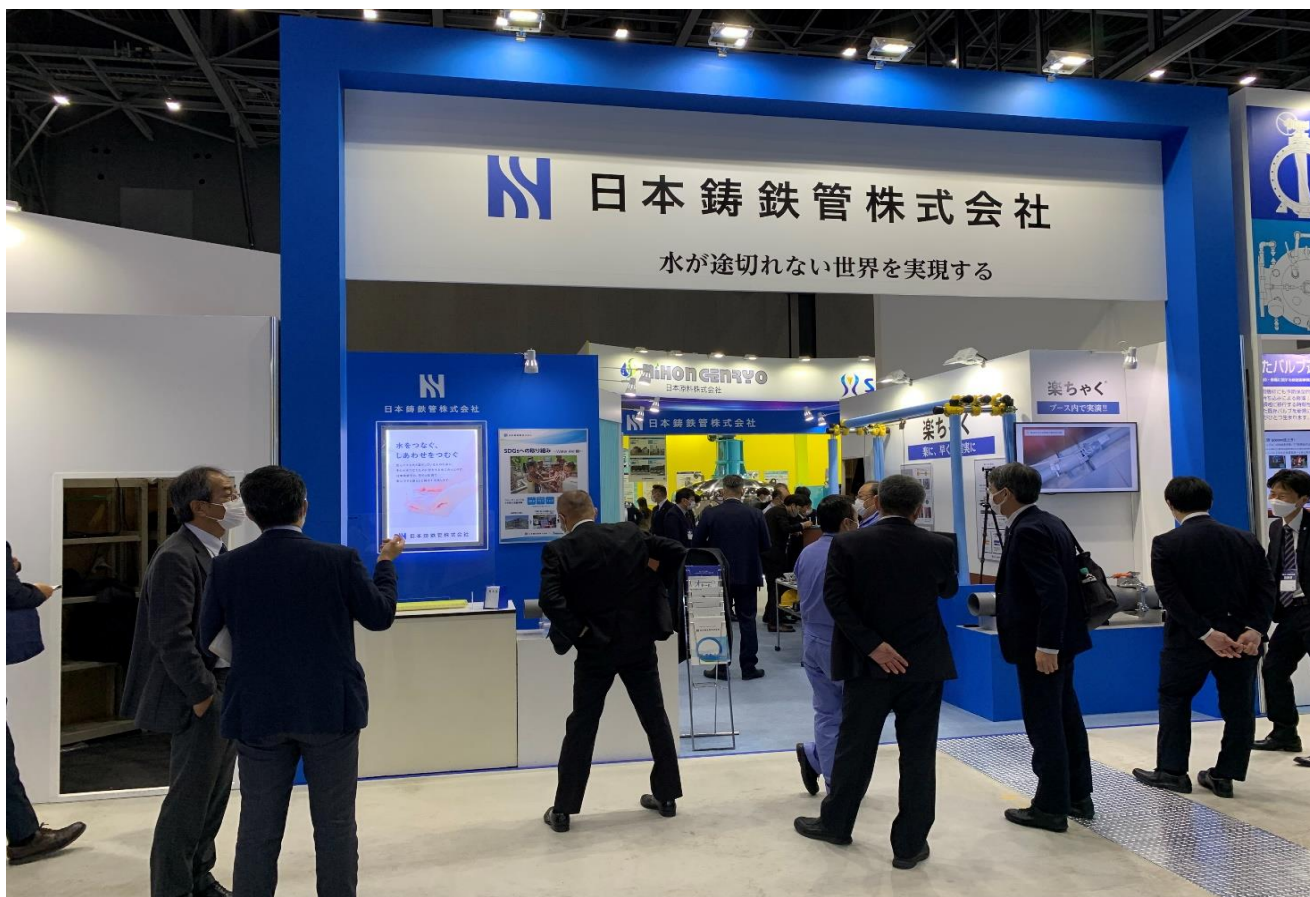

## ◇ 異形管工業会（日本ダクタイトイル鉄管協会のブース内にパネルを展示）

日本ダクタイトイル鉄管協会の展示ブース

ブース内に展示した異形管工業会のパネル

日本ダクタイトイル鉄管協会との連名の粗品  
桂新堂 「海老武将」（愛知県限定のおせんべい）

◇ (株)クボタ

(株)クボタの展示ブース

ブース内の展示状況

◇ (株)栗本鐵工所

## ◇ コスモ工機(株)

コスモ工機(株)の展示ブース

ブース内の展示状況

◇ 大成機工(株)

大成機工(株)の展示ブース

ブース内の展示状況

◇ 日本鑄鉄管(株)

日本鑄鉄管(株)の展示ブース

ブース内の展示状況

◇ (株)ハズ

(株)ハズの展示ブース

ブース内の展示状況