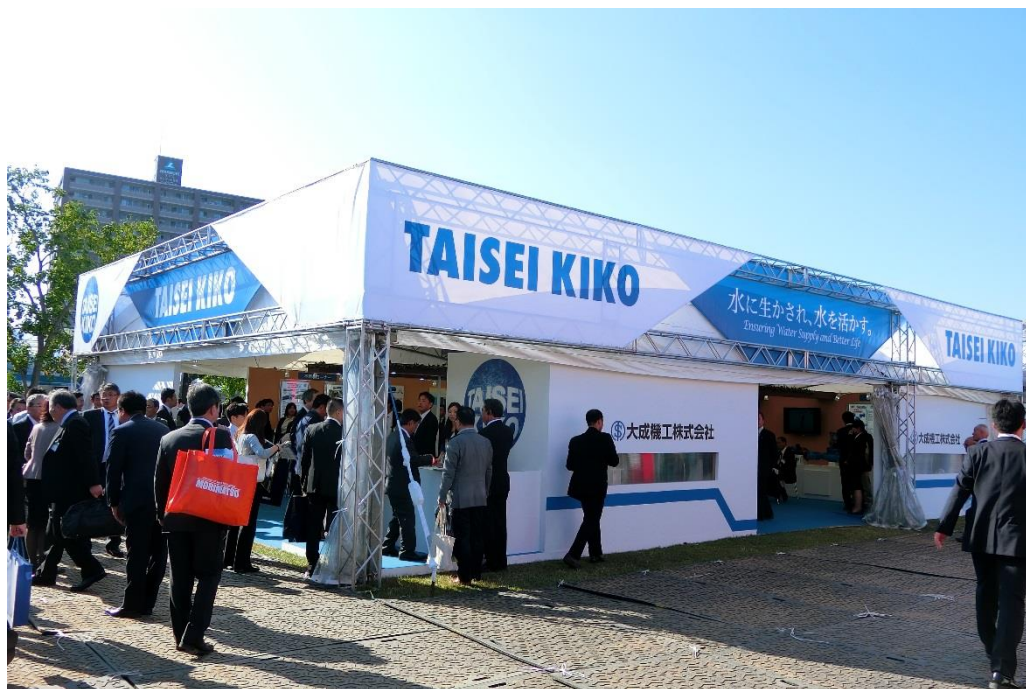

「2017 高松水道展」での会員各社の出展状況（今回は屋外展示）

（会員会社は五十音順で記載）

◇ 異形管工業会（日本ダクティル鉄管協会のブース内にパネルを展示）

日本ダクティル鉄管協会の展示ブース

展示ブース内の
異形管工業会のパネル

日本ダクティル鉄管協会との連名の粗品
（海老煎餅本舗「志満秀」のクアトロえびチーズ）
※高松水道展の会場でのブース来場者に約 1,300 個を配付。

◇ (株)クボタ

(株)クボタの展示ブース

管布設実演についての
ナレーターによる
プレゼンテーション

ブース内の展示物

◇ (株)栗本鐵工所

(株)栗本鐵工所の展示ブース

上映映像についての
ナレーターによる
プレゼンテーション

ブース内の展示物

◇ コスモ工機(株)

コスモ工機(株)の展示ブース

上映映像についての
ナレーターによる
プレゼンテーション

ブース内の展示物

◇ 大成機工(株)

大成機工(株)の展示ブース

ブース内の状況

上映映像についての
ナレーターによる
プレゼンテーション

◇ 日本鑄鉄管(株)

日本鑄鉄管(株)の展示ブース