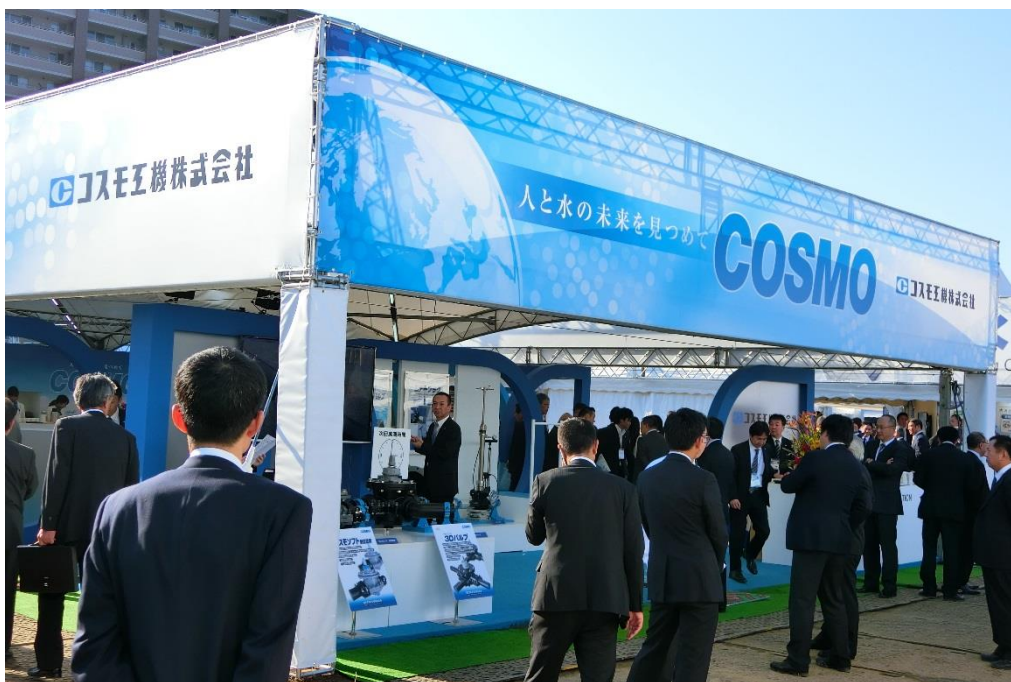

「2017 高松水道展」での会員各社の出展状況（今回は屋外展示）

（会員会社は五十音順で記載）

◇ 異形管工業会（日本ダクティル鉄管協会のブース内にパネルを展示）

日本ダクティル鉄管協会の展示ブース

展示ブース内の
異形管工業会のパネル

日本ダクティル鉄管協会との連名の粗品
（海老煎餅本舗「志満秀」のクアトロえびチーズ）
※高松水道展の会場でのブース来場者に約 1,300 個を配付。

◇ (株)クボタ

(株)クボタの展示ブース

管布設実演についての
ナレーターによる
プレゼンテーション

ブース内の展示物

◇ (株)栗本鐵工所

(株)栗本鐵工所の展示ブース

上映映像についての
ナレーターによる
プレゼンテーション

ブース内の展示物

◇ コスモ工機(株)

コスモ工機(株)の展示ブース